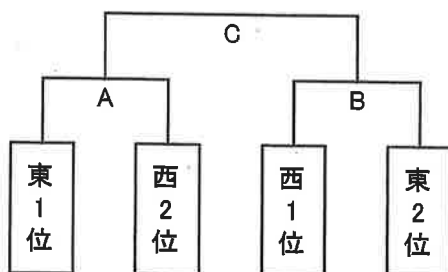

第4節	あいべつ球場	
日時	1日目10:00 2日目10:00	1日目13:00 2日目13:00
5/16(土)	東1位 - 西2位	西1位 - 東2位
5/17(日)	東2位 - 西1位	西2位 - 東1位

第5節	帯広の森野球場		
日時	1日目8:30 2日目10:00	1日目11:00 2日目13:00	1日目13:30 2日目13:30
5/23(土)	東3位 - 西3位	Aの勝者 - Bの勝者	東4位 - 西4位
5/24(日)	Aの敗者 - Bの敗者	Bの勝者 - Aの勝者	

東ブロック

- 東農大(東京農業大学北海道オホーツク)
- 釧公大(釧路公立大学)
- 帯畜大(帯広畜産大学)
- 北工大(北見工業大学)

西ブロック

- 函館大(函館大学)
- 旭市大(旭川市立大学)
- 教育大(北海道教育大学旭川校)
- 室工大(室蘭工業大学)

<4節以降について>

順位決定戦(A~C)については勝ち点制(2勝先取り)を採用する。

順位決定戦(D~F)については1回戦方式を採用する。

勝ち点制(2勝先取り)

3位以降の順位決定戦は1回戦で行う