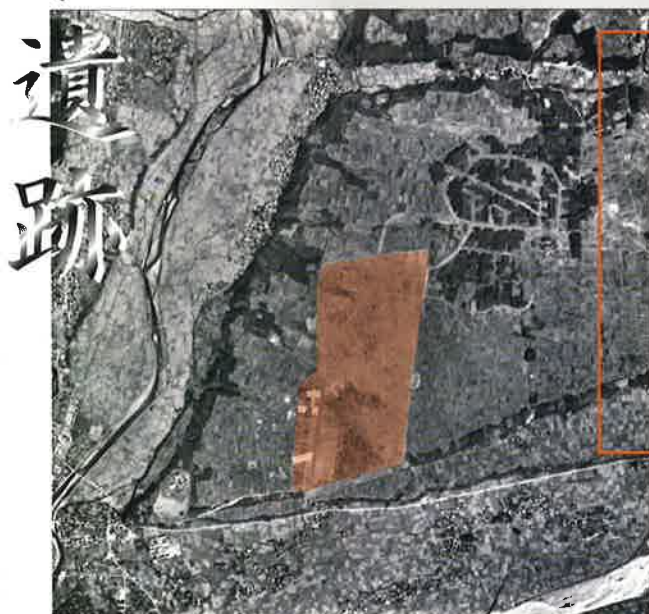

## 研究発表

元高校教諭  
久保田 誼 氏

伊那ケーブルテレビジョン株式会社  
放送部長 伊藤 秀男 氏

伊那の上空を飛ぶ訓練機「赤とんぼ」

シンポジウム当日は、講堂となりのホワイエにて関連資料の展示も行います。

伊那市上の原にあった陸軍伊那飛行場

**期日** 平成23年12月3日(土)

午後1:30～4:30