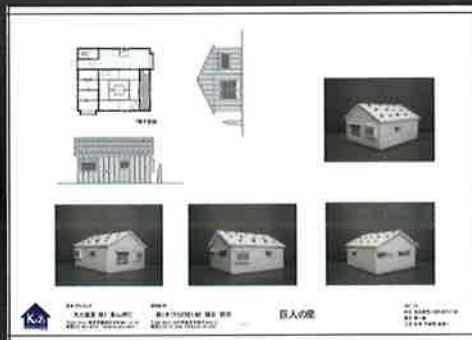

間取り探偵

巨人の星「星一徹邸」